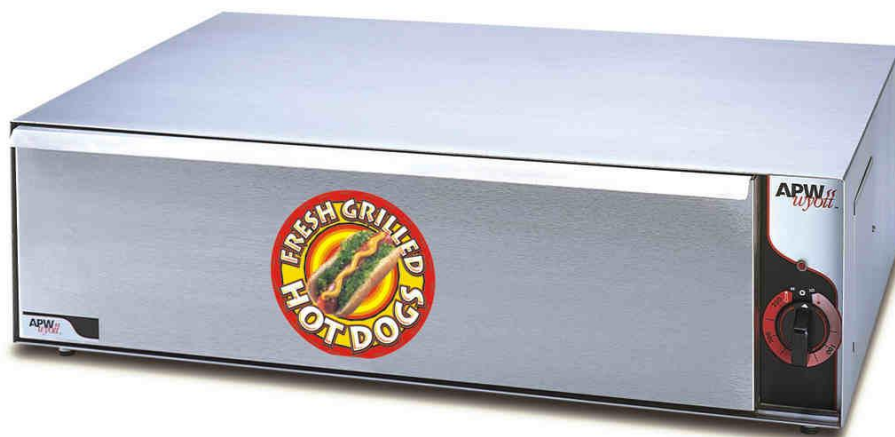

מגירת חימום ללחמניות/פיתות, תוצרת APW, ארה"ב,

דגמים: BW-31, BW-50

דגם	BW-31	BW-50
מידות	580x560x260 מ"מ	880x560x260 מ"מ
הספק חשמלי	220V, 400W, 1.8 Amps	220V, 600W, 2.7 Amps

www.n-and-j.co.il