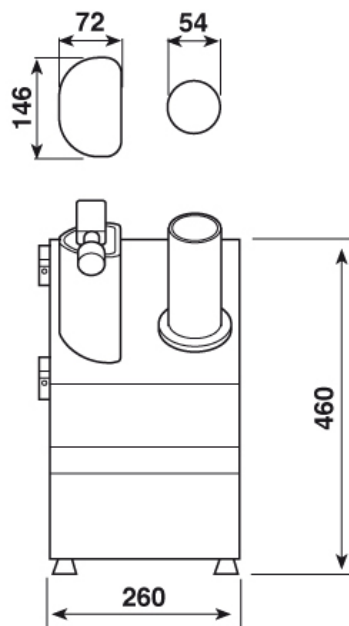

קוצץ ירקות חשמלי: MASTER

קוצץ ירקות מגיע ב-2 הספקים:

חד פאזי kw 0.55

תלת פאזי kw 0.73

הספק של 150 עד 450 ק"ג בשעה

משקל: 25 ק"ג

מכ
co.il

קטלוג הסכינים: