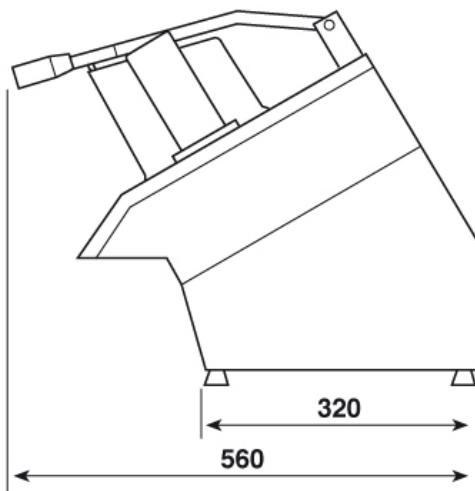

קוצץ ירקות חשמלי: MASTER

קוצץ ירקות מגיע ב-2 הספקים:

חד פאזי kw 0.55

תלת פאזי kw 0.73

הספק של 150 עד 450 ק"ג בשעה

משקל: 25 ק"ג

מכ
co.il

קטלוג הסכינים: