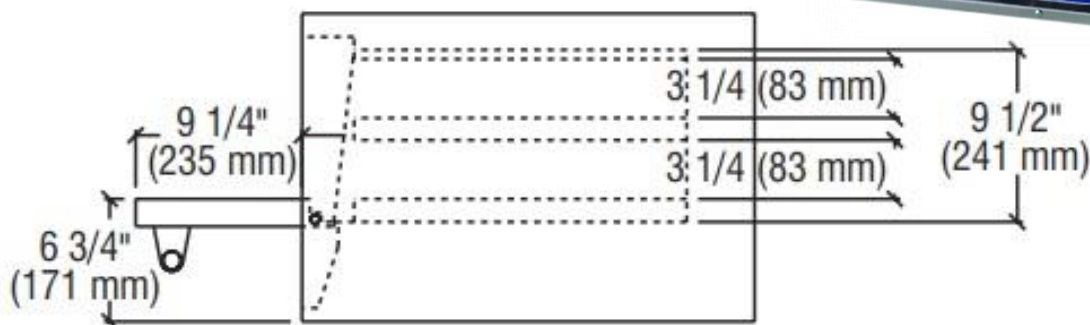

תנור אבן תא אחד מחולק לשני תאים פנימיים ,
תוצרת Bakers Praid ארה"ב, דגם: P18S

P18S	דגם
1ph , 14 Amp, 230v	נתונים חשמליים
2.85 kw	הספקים חשמליים
489x476x241 mm	גודל תא
83 mm	גובה תא פנימי
584x635x432 mm	גודל חיצוני