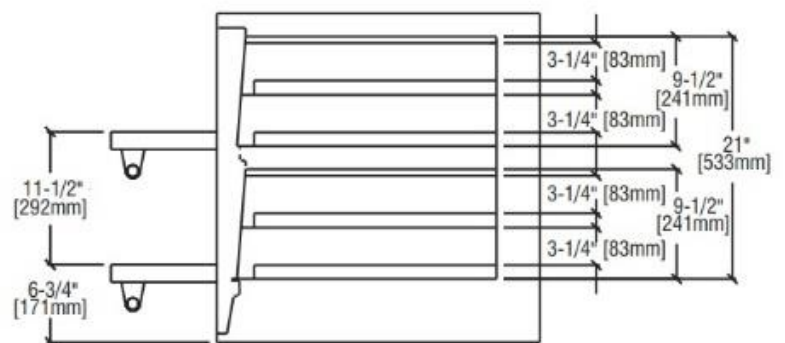

תנור אבן שני תאים מחולקים לשני תאים פנימיים ,
תוצרת Bakers Praid ארה"ב,

דגם: P-44

דגם	P-44
נתונים חשמליים	3ph , 22 Amp, 230v
הספקים חשמליים	7.2 kw
גודל תא	565x552x241 mm
גובה תא פנימי	83 mm
גודל חיצוני	660x711x724 mm

RH SIDE VIEW P44S